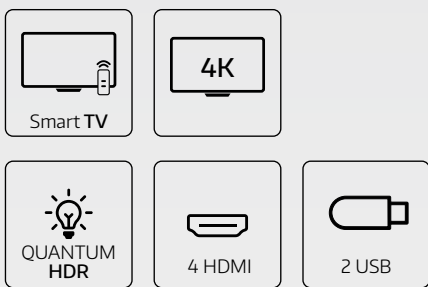

TV QLED UHD 4k
SAMSUNG

Powered By Tizen 2, multiview, diseño Air Slim, Quatum Dot, Gaming 4K, 20W x 2Ch, mando solar, Q-Sinfony, asistente de voz integrado, conexión satélite

TV OLED UHD 4K
LG

WebOS 23, control por voz sin mando, asistentes Google y Alexa, Dolby Vision, Dolby Atmos / DTX By-Pass, 40w, DVB-T2/T/S2/S/C

55" 139CM

1329€

Además
POR LA COMPRA DE ESTE PRODUCTO
Tien21 Te regala
75€
DE REEMBOLSO*
*NO INCLUIDO EN EL PVP

65" 165CM

1769€

Además
POR LA COMPRA DE ESTE PRODUCTO
Tien21 Te regala
100€
DE REEMBOLSO*
*NO INCLUIDO EN EL PVP