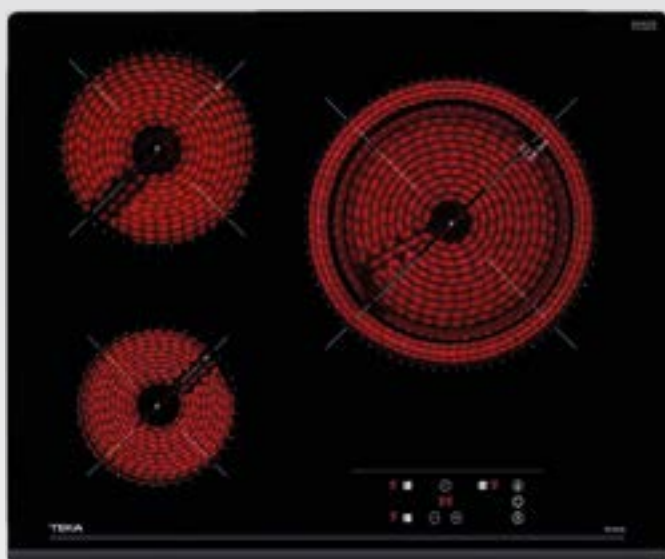

99€

MICROONDAS **SAMSUNG**

MG23J5133AG
23L, 800w, Grill 1100w, Interior cerámico, acabado negro metalizado

119€

VITROCERÁMICA **TEKA**
TZ 6315

Zona doble 21/27 cm, bisel frontal

209€

INDUCCIÓN **TEKA**
ISN63CD28