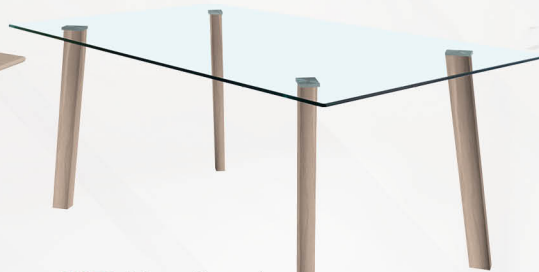

85€

4265 ▶ Mesa Comedor Redonda.
Cristal Templado y Patas Cromadas. 110x110x75 cm.

147€

4266 ▶ Mesa Comedor.
Patas metal Negro-Cambrian o Cromo-Blanco. 140x90x75 cm.

Negro-Cambrian
190€

Cromo-Blanco
197€

4267 ▶ Mesa Comedor.
Patas metal Cambrian o Blanco. 140x80x75 cm.