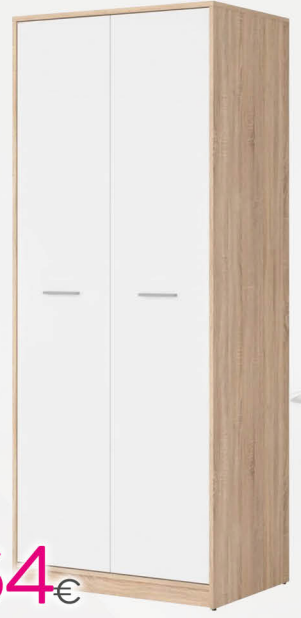

164€

4137 ▶ Armario 2 Puertas.
2 Barras y 2 Estantes. Color Cambrian-Blanco.
80x54x196,5 cm.