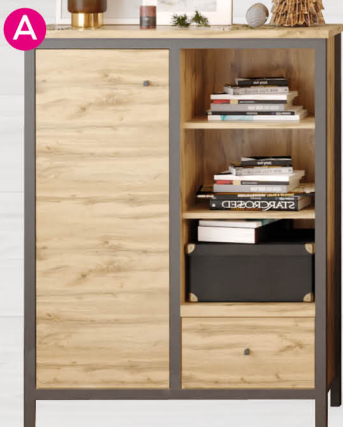

A

C 4228 ▶ Bajo TV.
160x42x55 cm.

199€