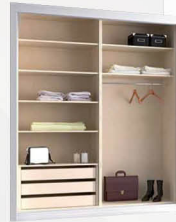

583€

4126* ▶ Conjunto Cómoda + Espejo.

488€

Cabecero: 175,5x6,1x117,6 cm.
Mesita Hueco + 2 caj.: 55x40,3x64,6 cm.
Cómoda 4 caj.: 97,8x45x89,5 cm.
Espejo: 97,8x6,1x100 cm.

Top Ventas

979€

1169€

4127 ▶ Armario 3 Puertas Correderas.