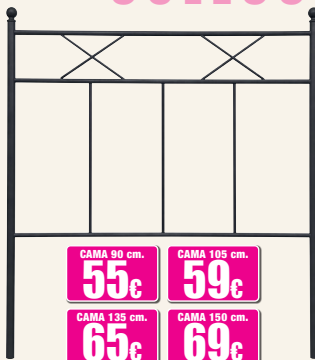

139€

6114* ▶ SET 2 MESAS DE CENTRO
Blanco-Cambrian o Negro-Roble.
Grande: 80x80x48 cm. Pequeña: 48x48x42 cm.

PROMOCIÓN ESPECIAL

6118 ▶ MARCO ESPEJO
Cambrian-Blanco. 90x3,2x75 cm.

69€

6117 ▶ CABECERO + 2 MESITAS
DE 3 CAJONES.
Disponible: Cambrian-Blanco.
Cabecero: 160x6x119,6 cm.
Mesita 3 caj.: 51x34,6x59,9 cm.

339€

189€

6119 ▶ CÓMODA 4 CAJ.
Cambrian-Blanco. 98,1x39,6x81,5 cm.

189€

6115 ▶ SINFONIER 5
CAJ.
Cambrian-Blanco.
60,1x39,6x106,3 cm.

109€

6116 ▶ MURAL ESPEJO
Cambrian-Blanco.
60x3,2x180 cm.

439€

6120 ▶ ARMARIO 2 PTAS. CORREDERA.
Color Cambrian-Blanco o Blanco.
Cajonera interior OPCIONAL.
160x56,4x215,5 cm.

399€

6121 ▶ ARMARIO 4 PUERTAS.
Cambrian-Blanco. 196,1x49,1x208 cm.

339€

6122 ▶ ARMARIO 3 PTAS. + 2 CAJ.
Cambrian-Blanco. 118,5x54x196,5 cm.

189€

6123 ▶ ARMARIO 2 PTAS.
1 barra y 1 estante. Cambrian-Blanco.
80x54x196,5 cm.

COLECCIÓN FORJA - Acabados NEGRO o BLANCO

CAMA 90 cm. 55€
CAMA 105 cm. 59€
CAMA 135 cm. 65€
CAMA 150 cm. 69€

6124 ▶ CABECERO FORJA
MOD. CRUCETA