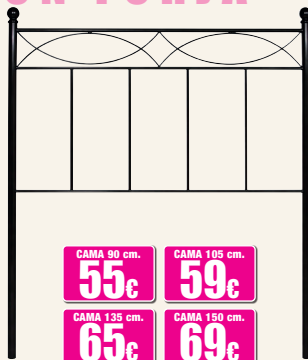

189€

6123 ▶ ARMARIO 2 PTAS.
1 barra y 1 estante. Cambrian-Blanco.
80x54x196,5 cm.

COLECCIÓN FORJA - Acabados NEGRO o BLANCO

CAMA 90 cm. 55€
CAMA 105 cm. 59€
CAMA 135 cm. 65€
CAMA 150 cm. 69€

6124 ▶ CABECERO FORJA
MOD. CRUCETA

CAMA 90 cm. 55€
CAMA 105 cm. 59€
CAMA 135 cm. 65€
CAMA 150 cm. 69€

6125 ▶ CABECERO FORJA
MOD. ARCO

CAMA 90 cm. 65€
CAMA 135 cm. 73€
CAMA 150 cm. 75€

6126 ▶ CABECERO FORJA
MOD. MEDIA LUNA

CAMA 90 cm. 89€
CAMA 105 cm. 105€
CAMA 135 cm. 109€
CAMA 150 cm. 119€