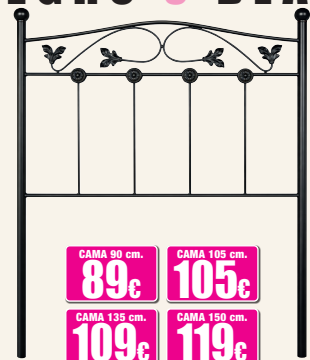

189€

6123 ▶ ARMARIO 2 PTAS.
1 barra y 1 estante. Cambrian-Blanco.
80x54x196,5 cm.

COLECCIÓN FORJA - Acabados NEGRO o BLANCO

CAMA 90 cm. 55€
CAMA 105 cm. 59€
CAMA 135 cm. 65€
CAMA 150 cm. 69€

6124 ▶ CABECERO FORJA
MOD. CRUCETA

CAMA 90 cm. 55€
CAMA 105 cm. 59€
CAMA 135 cm. 65€
CAMA 150 cm. 69€

6125 ▶ CABECERO FORJA
MOD. ARCO

CAMA 90 cm. 65€
CAMA 135 cm. 73€
CAMA 150 cm. 75€

6126 ▶ CABECERO FORJA
MOD. MEDIA LUNA

CAMA 90 cm. 89€
CAMA 105 cm. 105€
CAMA 135 cm. 109€
CAMA 150 cm. 119€