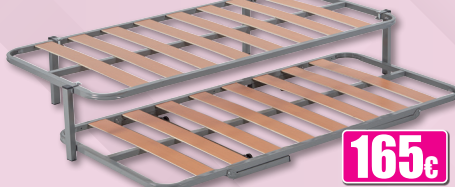

6236 ▶ LITERA METÁLICA EN COLOR PLATA

165€

6239 ▶ CANGURO REFORZADO.

Con tubo de 30x30 mm.