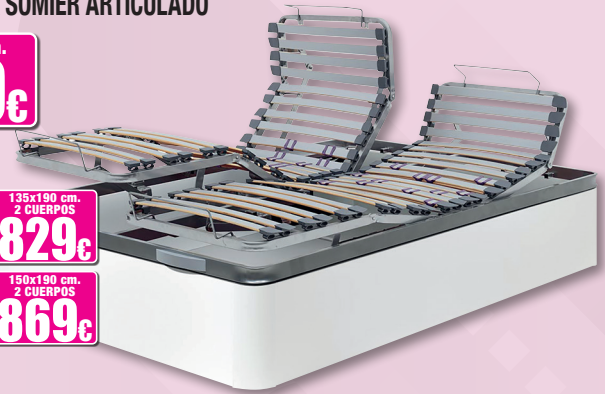

6256 ▶ PACK SOMIER ARTICULADO + COLCHÓN SANITARIO

PACK SANITARIO 90x190 cm. 545€

PACK PERFILADO 90x190 cm. 535€

PACK PERFILADO 105x190 cm. 579€

PACK PERFILADO 135x190 cm. 719€

PACK PERFILADO 150x190 cm. 759€

6253 ▶ SOMIER ARTICULADO 5 PLANOS

90x190 cm. 339€

150x190 cm. 2 CUERPOS 769€

135x190 cm. 2 CUERPOS 739€

150x190 cm. 449€

135x190 cm. 435€

105x190 cm. 359€