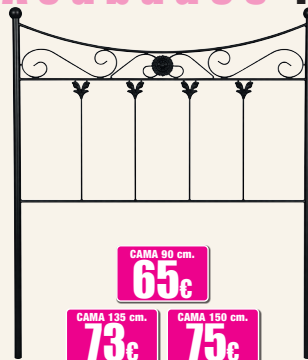

189€

6123 ▶ ARMARIO 2 PTAS.
1 barra y 1 estante. Cambrian-Blanco.
80x54x196,5 cm.

COLECCIÓN FORJA - Acabados NEGRO o BLANCO

CAMA 90 cm. 55€
CAMA 105 cm. 59€
CAMA 135 cm. 65€
CAMA 150 cm. 69€

6124 ▶ CABECERO FORJA
MOD. CRUCETA

CAMA 90 cm. 55€
CAMA 105 cm. 59€
CAMA 135 cm. 65€
CAMA 150 cm. 69€

6125 ▶ CABECERO FORJA
MOD. ARCO

CAMA 90 cm. 65€
CAMA 135 cm. 73€
CAMA 150 cm. 75€

6126 ▶ CABECERO FORJA
MOD. MEDIA LUNA

CAMA 90 cm. 89€
CAMA 105 cm. 105€
CAMA 135 cm. 109€
CAMA 150 cm. 119€