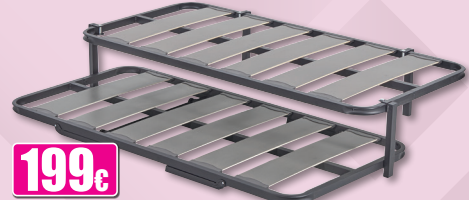

6237 ▶ ESTRUCTURA DE LITERA

199€

6240 ▶ CANGURO SÚPER LAMAS.

Con tubo de 30x30 mm. y sistema antiruidos, con súper lamas de 18 cm.