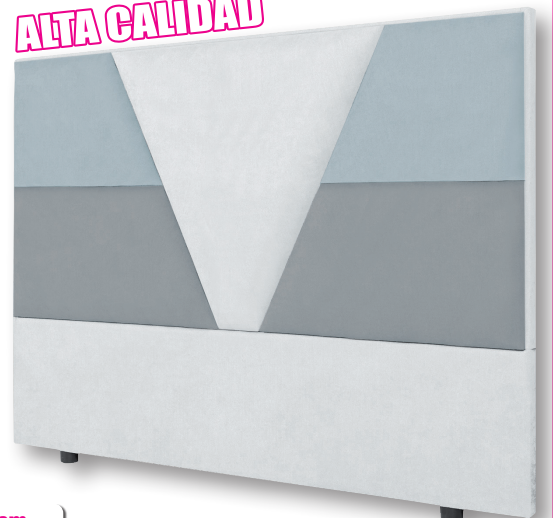

6204 ▶ CONJUNTO SINFONIER + MURAL ESPEJO.

255€

6205 ▶ CONJUNTO CABECERO + 2 MESITAS DE 2 CAJONES.

195€

CAMBRIAN-BLANCO

POSIBILIDAD DE MESITA 3 CAJONES

Cabecero: 180x1,6x40 cm.
Mesita de 2 caj.: 46,4x33x48,1 cm.
Mesita de 3 caj.: 46,4x33x66,6 cm.
Sinfonier de 5 caj.: 46,4x33x103,3 cm.
Mural espejo: 50x2x194 cm.

BLANCO-PLATA

6206 ▶ MOD. ALGARVE

6207 ▶ MOD. SINES

6208 ▶ MOD. PORTO

6209 ▶ MOD. AVEIRO

6210 ▶ MOD. MADEIRA

115x124 cm.

145€

160x124 cm.

179€

ALTA CALIDAD

6211 ▶ CABECERO TAPIZADO MOD. PICASSO

CABECEROS TAPIZADOS EN TELA NIDO, LIBRA, AURORA o POLIPIEL AZAHAR 17

177€

6212 ▶ BUTACA BALANCÍN
Tela Antimanchas. 78x75x105 cm.

159€