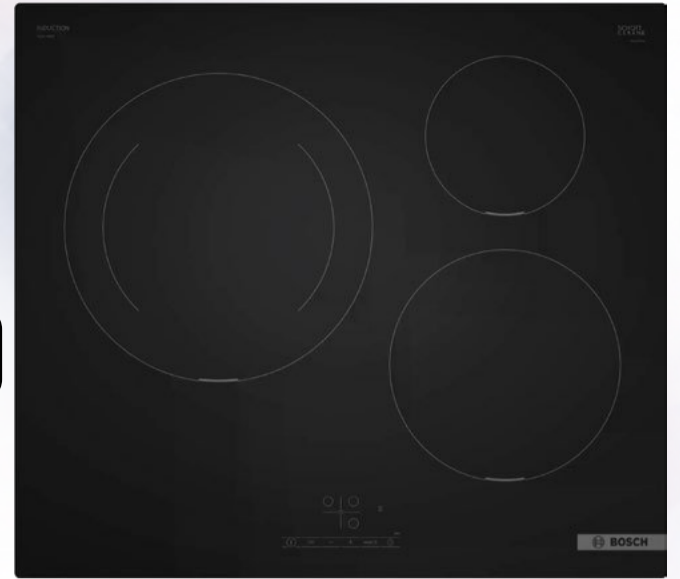

Horno Pirofónico
BOSCH HBA172EB3
Cristal negro, apertura
abatible, Airfry, railes
1nivel, Gourm et 10
recetas
499€

Robot aspirador
ROWENTA X-PLORESERIE90 ROBOT VACUUM CLEANER
ANIMAL & ALLERGYMODEL RR8777WH
Programable, carga en 4h, compatible con asistente de voz Google /
Amazon / Siri