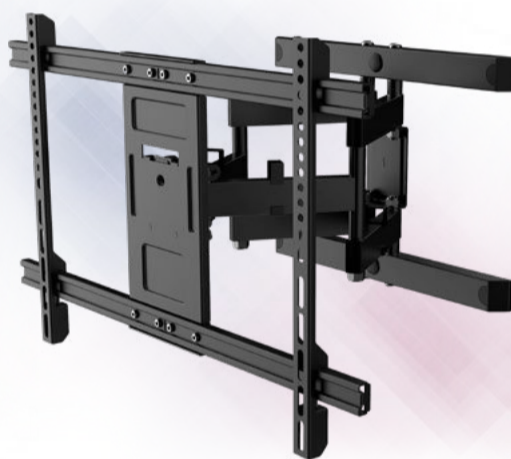

10€

Mando a distancia
METRONIC 495341
Para TV Lg

10€

Soporte TV
METRONIC 451067
Inclinable, pantallas de 55 a 70",
VESAMáxim o 600x400

17€

Soporte TV
METRONIC 451079
Fijo, de 60 a 120", VESAMáxim o
900x600

29€

Soporte TV
METRONIC 451068
Inclinable, giratorio y desplegable,
55 a 70", VESAMáxim o 600x400

53€

Soporte TV
METRONIC 451072
Inclinable, giratorio y desplegable,
70 a 90", VESAMáxim o 600x400

65€

Soporte TV
FERSAY SOP-3775
37 a 75", con ruedas

79€

Radio analógica
THOMSON RT205
FM portátil, antena telescópica,
altavoz y auriculares, correa
transporte, pilas, acabado blanco

17€

Radio digital
DAEWOO DW1115
AM/FM con altavoz
integrado, pantalla LCD
con luz, funciona con
pilas, Jack 3.5mm